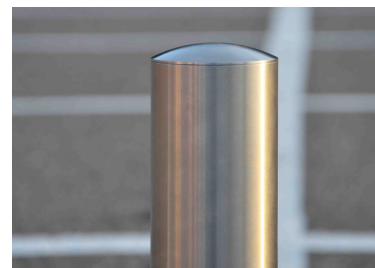

STRISCE RIFRANGENTI

info@saedi-group.com

www.saedi-group.com T +39 0471 1800 359

SAEDI SRL
Grosso 48, 39058
Sarentino, Italia